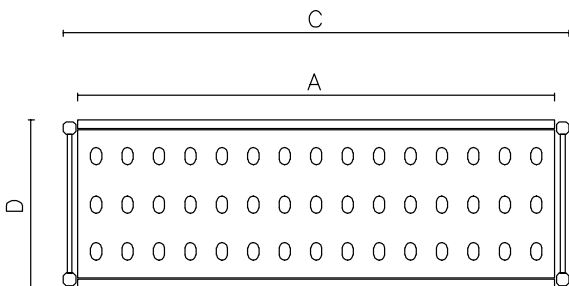

Sida

Other

	A mm	C mm	D mm
137030	708	772	475
137031	798	862	475
137032	886	950	475
137033	974	1038	475
137034	1062	1126	475
137035	1152	1216	475
137036	1240	1304	475
137037	1330	1394	475
137038	1505	1569	475

Viktig information

Uprights	2
137032 (BLS950)	
Yttermått, bredd	950 mm
Yttermått, djup	475 mm
Yttermått, höjd	1700 mm
Max kapacitetsvikt:	880 kg
Nettovikt:	20 kg