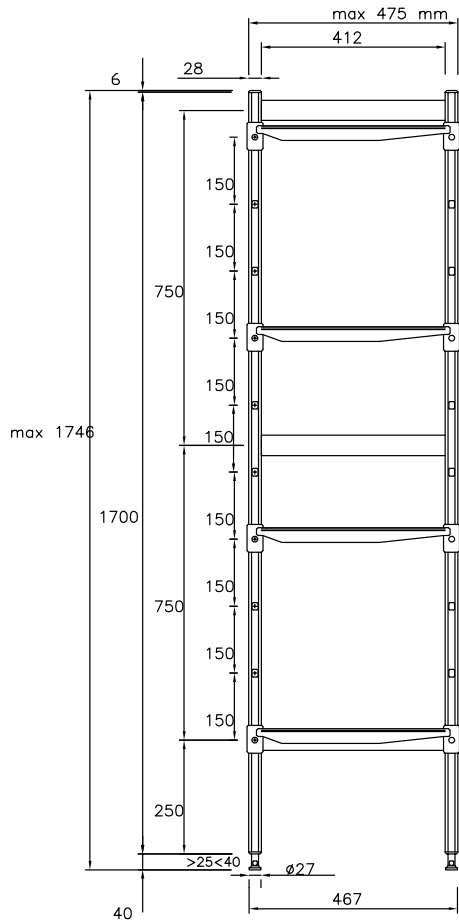

Rostfri inredning Hylla med aluminium stege, 4 st polyeten hyllor (475x950mm). Justerbara fötter.

Produkt # _____

Modell # _____

Namn # _____

SIS # _____

AIA # _____

**137032 (BLS950)**Hylla med aluminium stege, 4
st polyeten hyllor
(475x950mm). Justerbara
fötter.

Kort specifikation

Pos.

Hylla med aluminiumstege och 4 stycken hyllor (475x950mm) i polyeten.

För linjär installation
Sidostegar höjd 1700mm
I höjded justerbara fötter
Lastkapacitet: 720kg

Huvudfunktioner

Sida

Other

	A mm	C mm	D mm
137030	708	772	475
137031	798	862	475
137032	886	950	475
137033	974	1038	475
137034	1062	1126	475
137035	1152	1216	475
137036	1240	1304	475
137037	1330	1394	475
137038	1505	1569	475

Viktig information

Uprights	2
137032 (BLS950)	
Yttermått, bredd	950 mm
Yttermått, djup	475 mm
Yttermått, höjd	1700 mm
Max kapacitetsvikt:	880 kg
Nettovikt:	20 kg